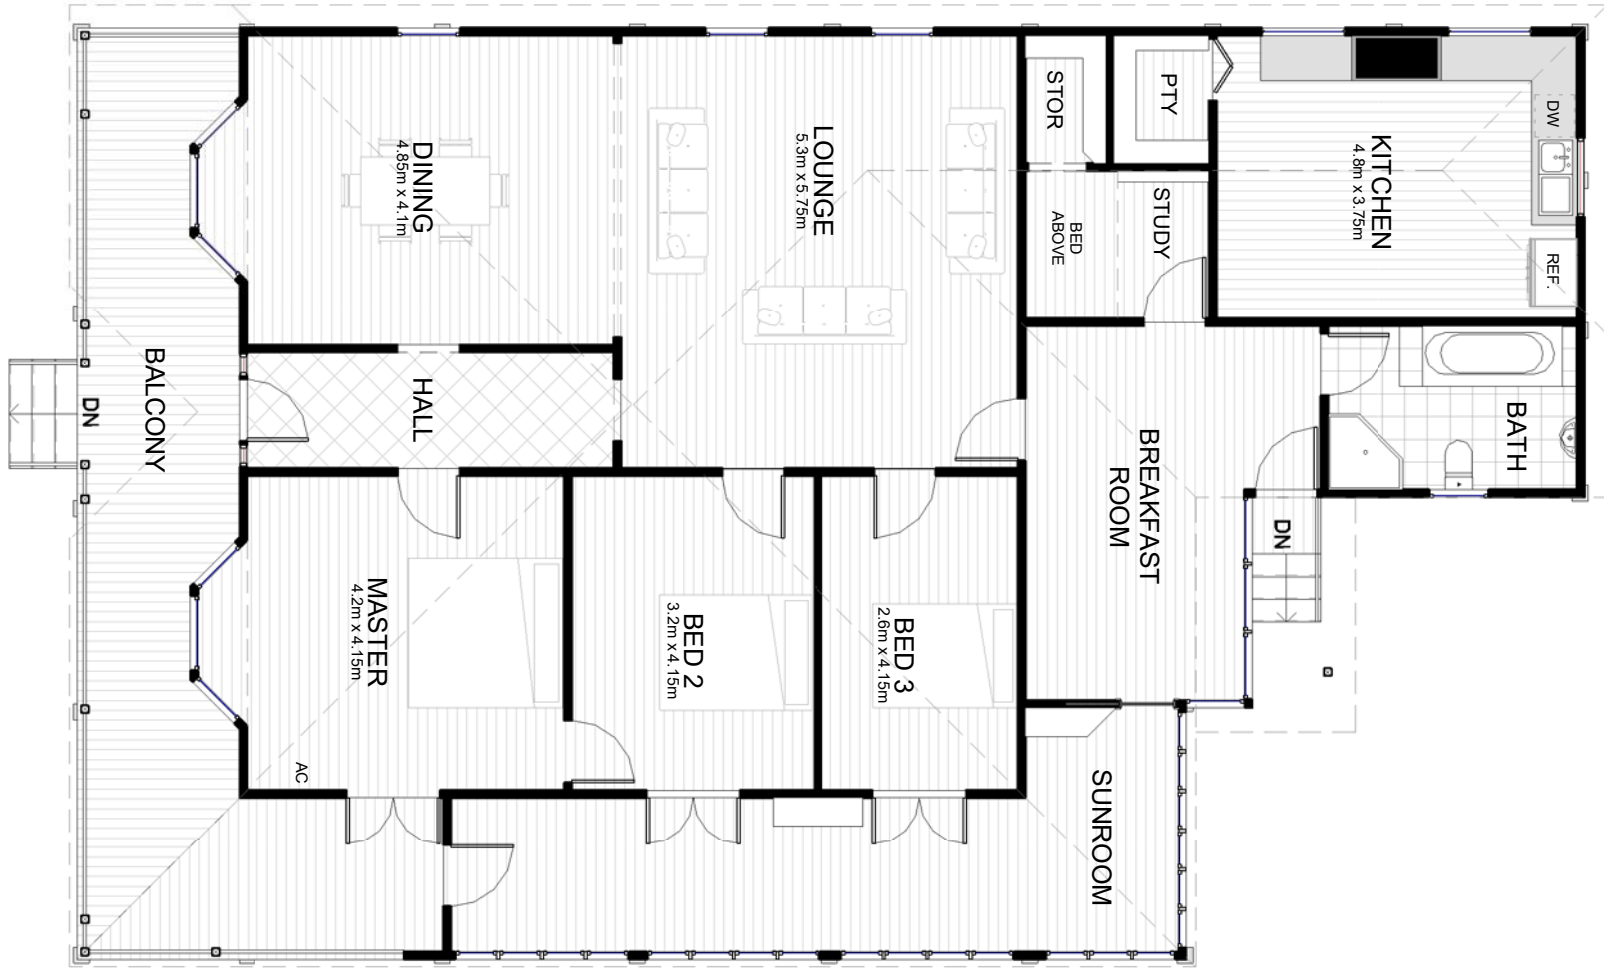

245.2m²

-  4
-  1
-  3

19950

12330

www.queenslandhouseremovers.com.au - 07 5499 2160

THE GRAND COLONIAL

| | |
|-----------------------------------|----------------------------------|
| INTERNAL AREA 215.4m ² | EXTERNAL AREA 29.8m ² |
| TOTAL AREA 245.2m ² | A4 - Scale 1 : 100 |

245.2m²

-  4
-  1
-  3

www.queenslandhouseremovers.com.au - 07 5499 2160

THE GRAND COLONIAL

| | |
|-----------------------------------|----------------------------------|
| INTERNAL AREA 215.4m ² | EXTERNAL AREA 29.8m ² |
| TOTAL AREA 245.2m ² | A4 - Scale |